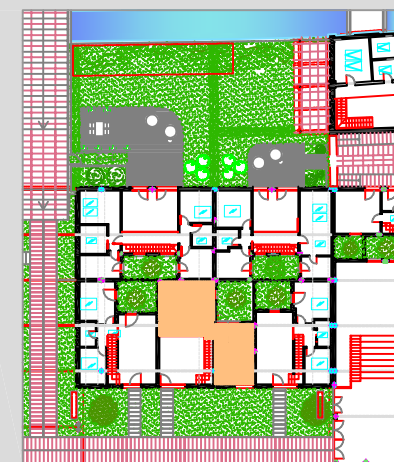

## APPARTAMENTO N. 4

Piano Primo Edif. C

Pianta arredata scala 1:50

Superficie commerciale piano terra mq. 102.69

Superficie commerciale piano primo mq. 68.60

Superficie commerciale totale mq. 190.98\*

### LEGENDA

- P = Pranzo
  - S = Soggiorno
  - K = Cucina
  - B = Bagno
  - A = Antibagno
  - D = Disimpegno
  - I = Ingresso
  - L1 = Camera da letto singola
  - L2 = Camera da letto matrimoniale
  - C = Cantina
  - G = Guardaroba
  - R = Ripostiglio
- 02/02/2011